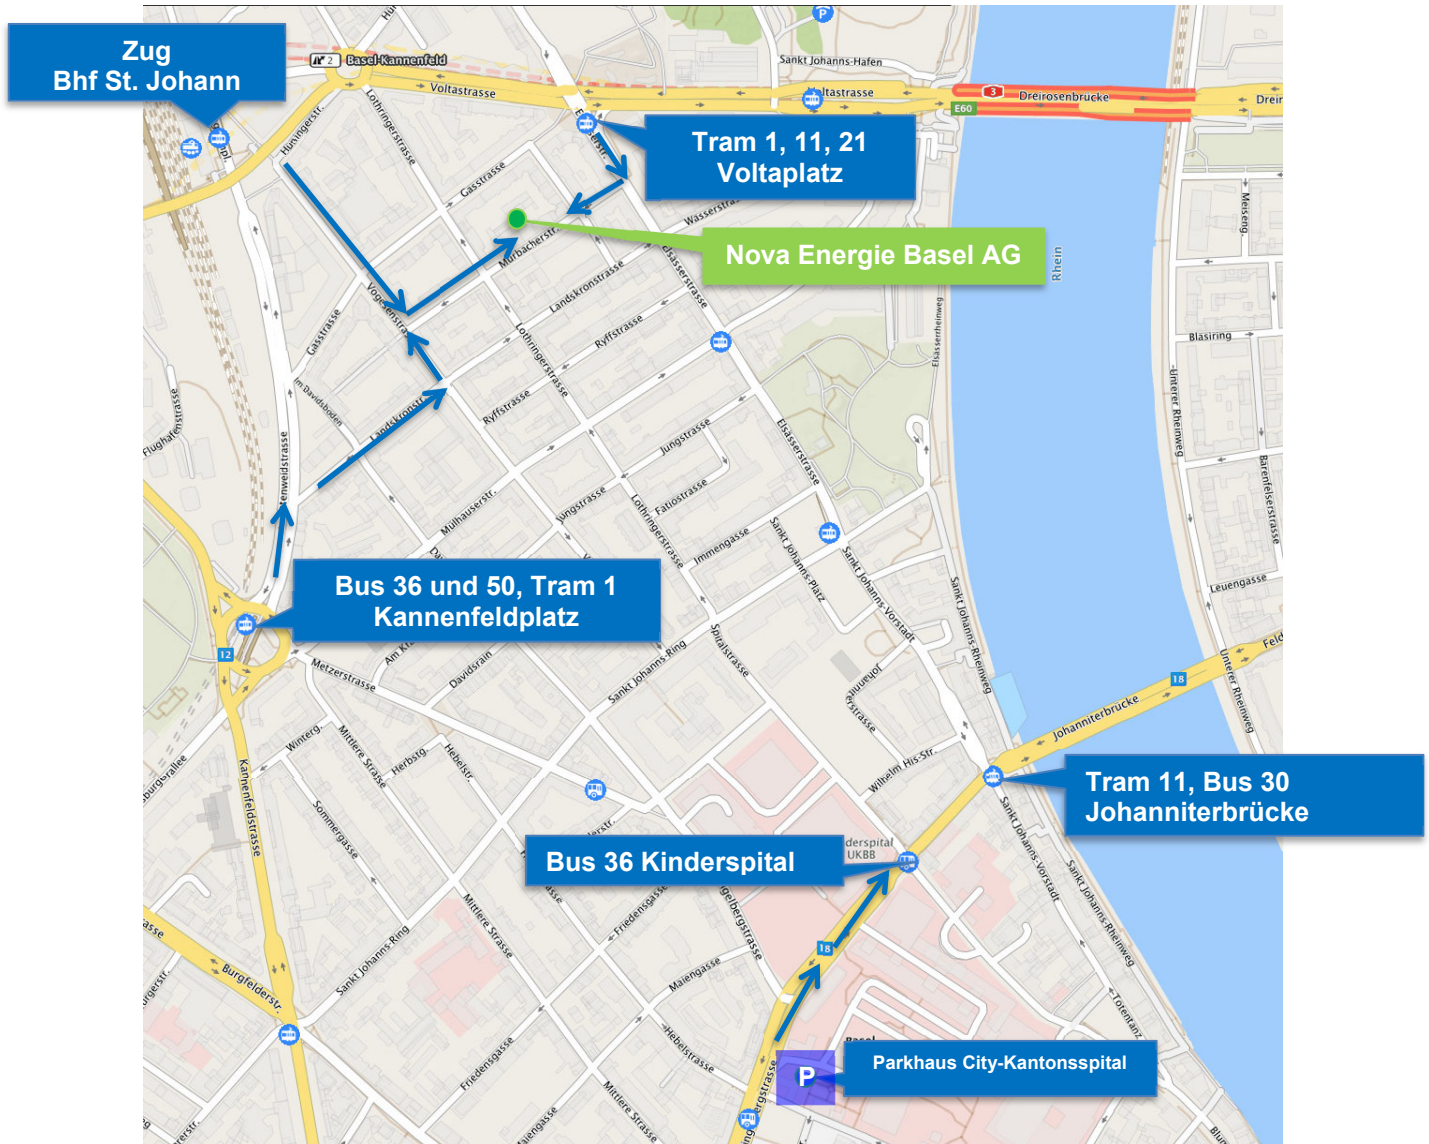

Stadtplan Basel

Anreise mit öffentlichem Verkehr

Bahnhof Basel SBB:

- Tram 11 bis Voltaplatz (14 Min)
- Tram 1 bis Voltaplatz (19 Min)
- Bus 50 bis Kannenfeldplatz (6 Min) + Tram 1 bis Voltaplatz (3 Min) oder zu Fuss (5 Min)

Bahnhof St. Johann:

- Tram 1 oder 21 bis Voltaplatz (2 Min)
- Zu Fuss (5 Min)

Badischer Bahnhof:

- Tram 21 (15 Min)
- Bus 30 bis Johanniterbrücke + Tram 11 bis Voltaplatz (15 Min)

Anreise mit Auto:

Parkieren:

Im Quartier (blaue Zone) oder Parkhaus City-Kinderspital (anschliessend mit Tram 11 ab Johanniterbrücke, 10 Min).