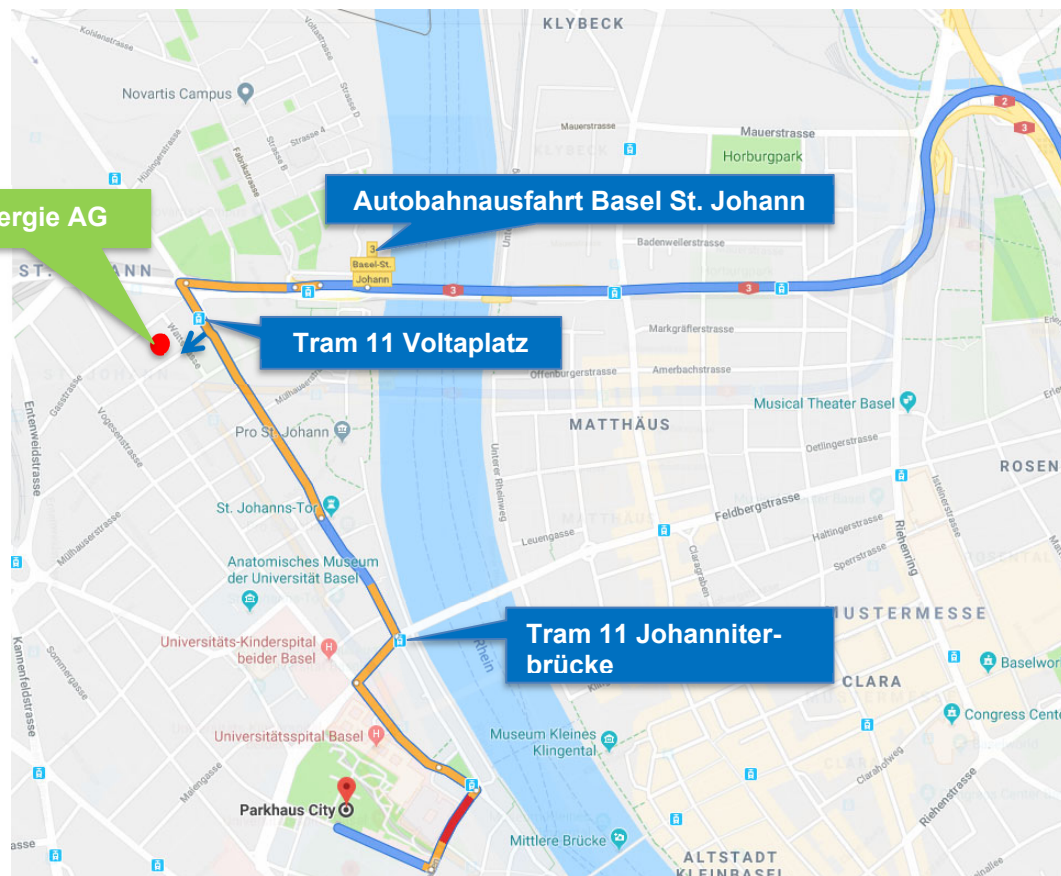

Stadtplan Basel

Anreise mit öffentlichem Verkehr

Bahnhof Basel SBB:

- Tram 11 bis Voltaplatz (14 Min)
- Tram 1 bis Voltaplatz (19 Min)
- Bus 50 bis Kannenfeldplatz (6 Min) + Tram 1 bis Voltaplatz (3 Min) oder zu Fuss (5 Min)

Bahnhof St. Johann:

- Tram 1 oder 21 bis Voltaplatz (2 Min)
- Zu Fuss (5 Min)

Badischer Bahnhof:

- Tram 21 (15 Min)
- Bus 30 bis Johanniterbrücke + Tram 11 bis Voltaplatz (15 Min)

Anreise mit Auto:

Parkieren:

Im Quartier (blaue Zone) oder Parkhaus City-Kinderspital (anschliessend mit Tram 11 ab Johanniterbrücke, 10 Min).